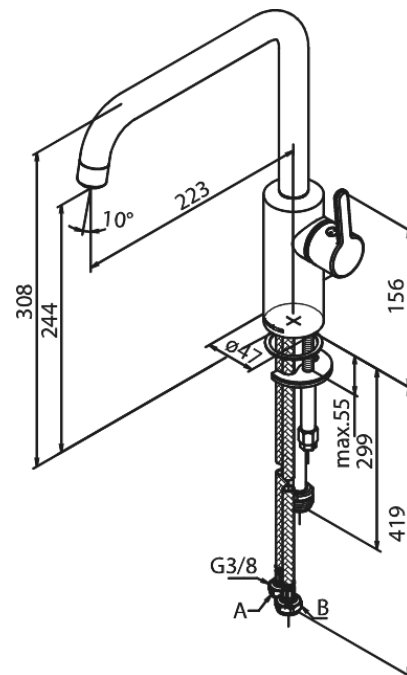

Silhouet

Köögisegisti

Tootekood 740810000
Viimistlus Kroom
Seeria Silhouet

EAN Nr.: 5708516823209

Standardomadused:

120° pöördepiiraja.
Keraamiline tööorgan.

Omadused

Hals Interiors
12915 Tallinn
Kadaka tee 42 H